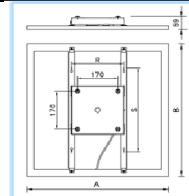

Edge LED PANELS Hänge-, Anbauleuchte											
	355-QPXPAG25MIXW1400DALI	Edge LED Panel MIX , 4200lm, 49W, 2700-6500K, IP40, ALU	Abmessungen: LxBxH 622x622x15mmEig	k.A.	4200	60000	49	80+	5,9	4Wo	174,60 € <i>nur auf Bestellung</i>